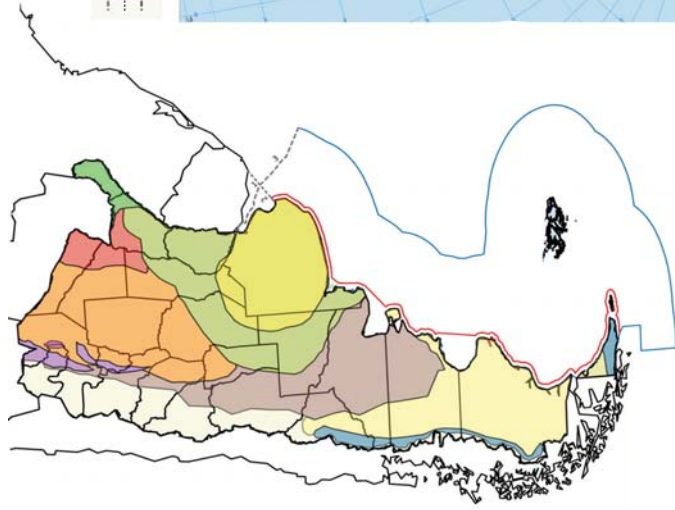

# Lista de las Aves Argentinas

Ministerio de Turismo  
Presidencia de la Nación

[www.turismo.gov.ar](http://www.turismo.gov.ar)

[www.parquesnacionales.gov.ar](http://www.parquesnacionales.gov.ar)

Miembro de:

## Regiones para la observación de aves

1. Límite del lecho y subsuelo  
 2. Límite exterior del Río de la Plata  
 3. Límite lateral marítimo argentino - uruguayo

Roesler, Ignacio

Lista de las aves argentinas / Ignacio Roesler ; Francisco González Táboas.  
- 1a ed. - Ciudad Autónoma de Buenos Aires : Aves Argentinas Aop, 2016.  
68 p. ; 15 x 10 cm.